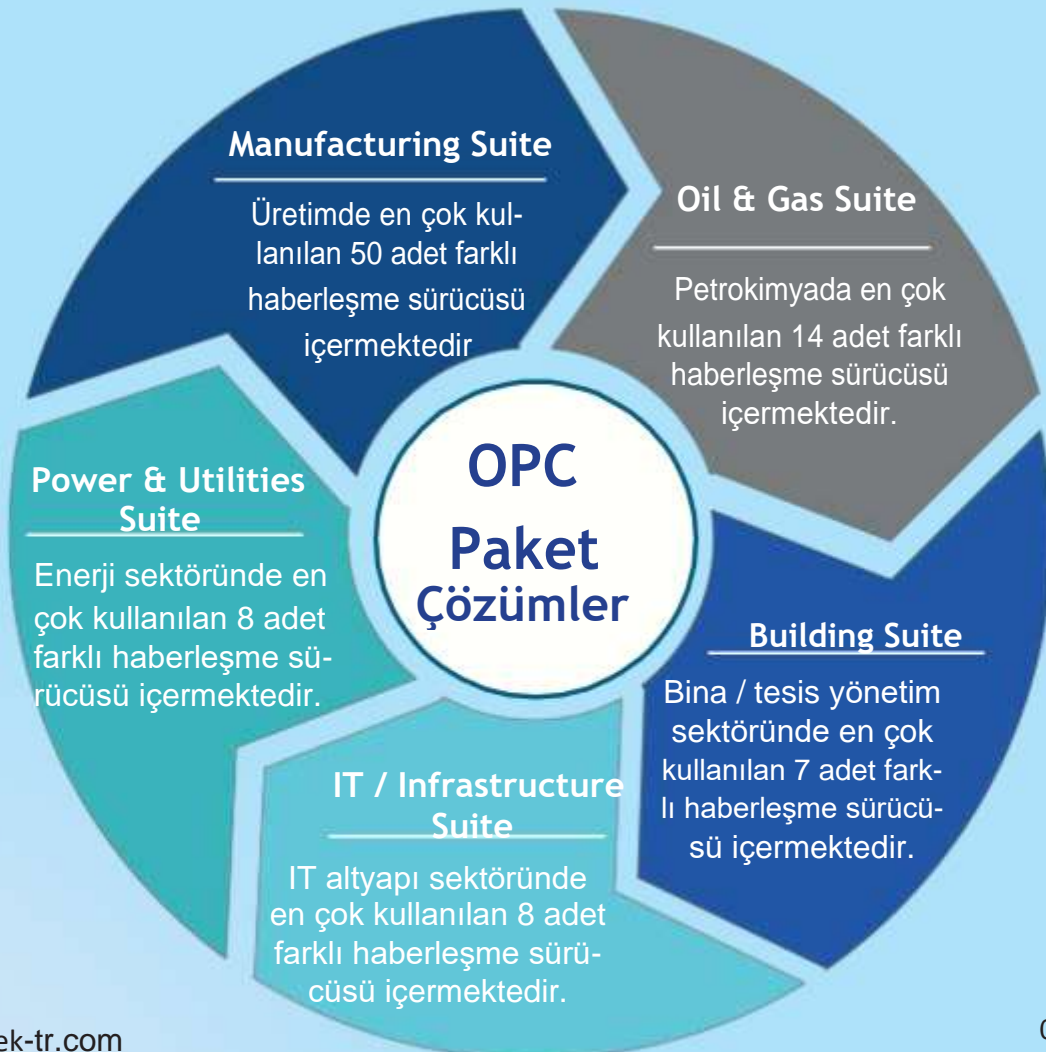

ONESHEET

SOFTWARE TOOLBOX

TOP Server, geniş bir portföyde endüstriyel protokol bağlantı sürücülerini içeren OPC çözümleri sunmaktadır.

Aşağıdaki şekilde paket çözümleri içerdiği gibi ayrı ayrı sürücüler şeklinde de konumlandırılabilir.